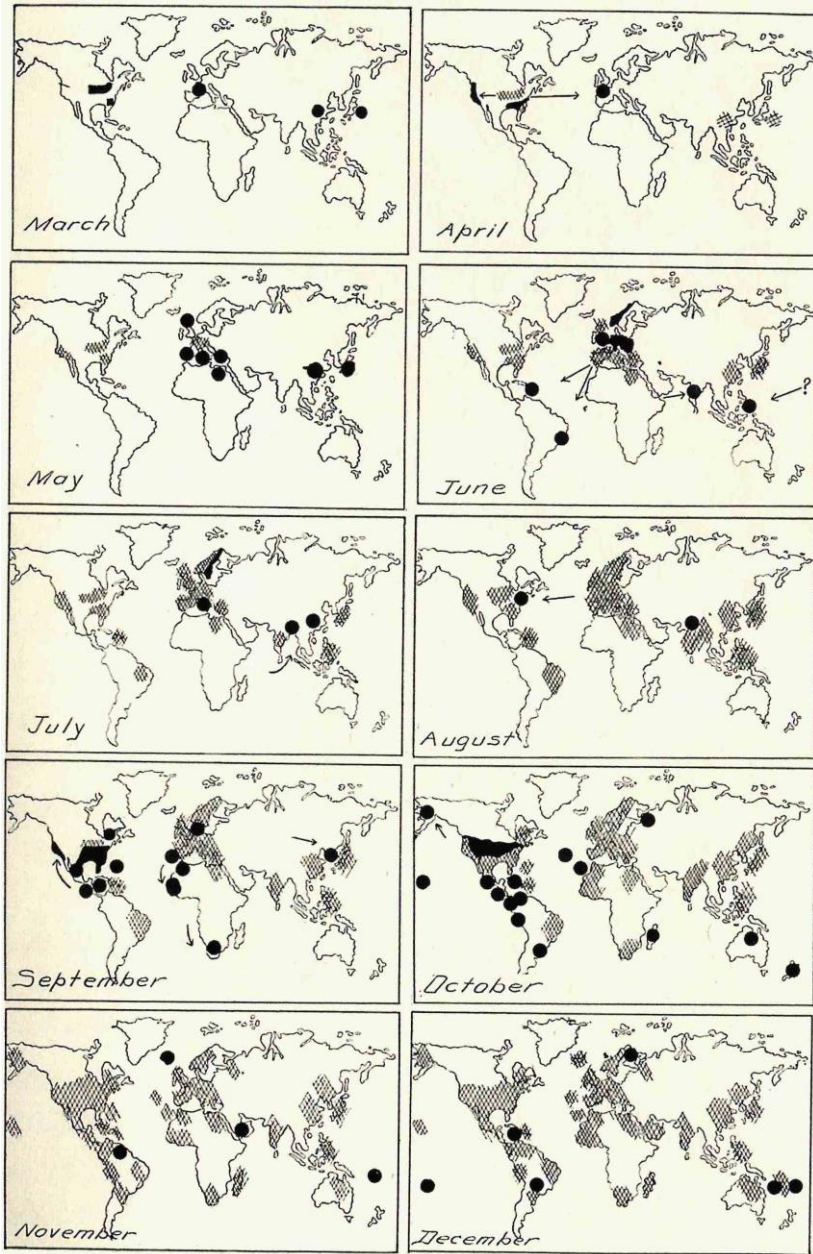

## KINOGRAM

Podle tzv. kinogramu W. T. Vaughana popište šíření pandemie španělské chřipky od počátku v březnu 1918 po jednotlivých měsících až do konce roku.

---

---

---

---